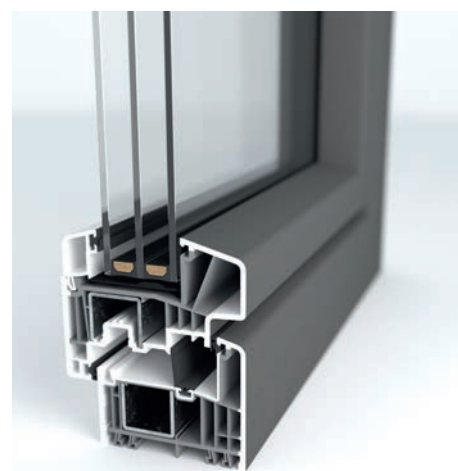

GEALAN S 9000®

Eficiente,
bella y Minimalista

Las ventanas fabricadas con perfiles de PVC GEALAN S9000 con 82,5mm de profundidad, ofrecen una amplia posibilidad de combinaciones que se ajustan a todas las necesidades de su hogar, eficiencia térmica y acústica, seguridad, diseño y exclusividad.

CARACTERÍSTICAS TÉCNICAS

Resistencia a la carga de viento	C4
Permeabilidad al Aire	Clase 4
Estanqueidad al Agua	9A
Térmico (Valor U_f)	1,0 W/m ² K

Disponible en gran variedad de colores.

GEALAN S 9000 es el sistema de perfiles de PVC de 82,5mm más exclusivo y versátil, con certificado de eficiencia PASSIVHAUS

GEALAN-LUMAXX®

GEALAN-LUMAXX es claramente más estrecho y minimalista que las combinaciones de marco y hoja tradicionales, permitiendo mayor superficie de vidrio y más entrada de luz.

S 9000 PLUS

GEALAN-S 9000 PLUS es la versión más segura capaz de alcanzar el nivel RC3 gracias a su junta central rígida que impide la intrusión desde el exterior, además con certificación PASSIVHAUS

GEALAN S 9000

La hoja GEALAN S 9000 ENRASADA es sin duda la combinación más exclusiva de la gama S 9000. Con una hoja de 102 mm enrasada al marco por el exterior, ofrece la estética más elegante y exclusiva del mercado.