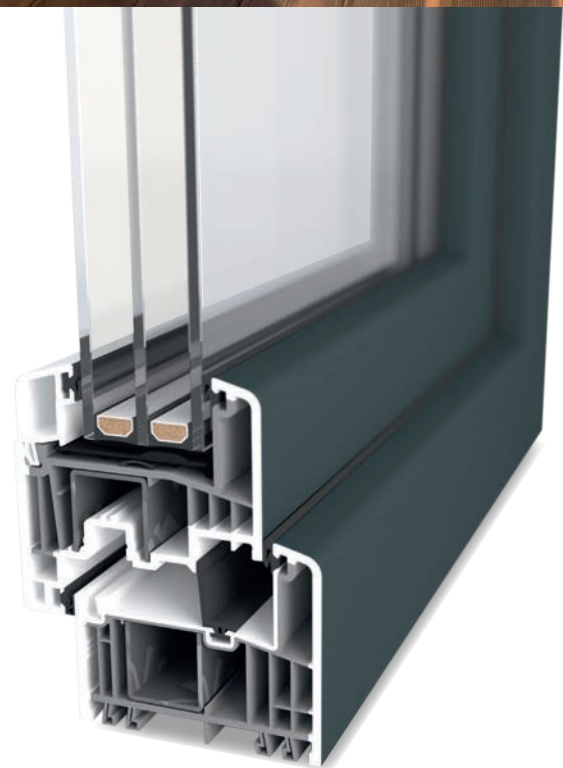

GEALAN S 9000®

Eficiente,
bella y Minimalista

Las ventanas fabricadas con perfiles de PVC GEALAN S9000 con 82,5mm de profundidad, ofrecen una amplia posibilidad de combinaciones que se ajustan a todas las necesidades de su hogar, eficiencia térmica y acústica, seguridad, diseño y exclusividad.

CARACTERÍSTICAS TÉCNICAS

Resistencia a la carga de viento	C4
Permeabilidad al Aire	Clase 4
Estanqueidad al Agua	9A
Térmico (Valor U_f)	1,0 W/m ² K

Disponible en gran variedad de colores.

GEALAN S 9000 es el sistema de perfiles de PVC de 82,5mm más exclusivo y versátil, con certificado de eficiencia PASSIVHAUS

GEALAN-LUMAXX®

GEALAN-LUMAXX es claramente más estrecho y minimalista que las combinaciones de marco y hoja tradicionales, permitiendo mayor superficie de vidrio y más entrada de luz.

S 9000 PLUS

GEALAN-S 9000 PLUS es la versión más segura capaz de alcanzar el nivel RC3 gracias a su junta central rígida que impide la intrusión desde el exterior, además con certificación PASSIVHAUS

GEALAN S 9000

La hoja GEALAN S 9000 ENRASADA es sin duda la combinación más exclusiva de la gama S 9000. Con una hoja de 102 mm enrasada al marco por el exterior, ofrece la estética más elegante y exclusiva del mercado.