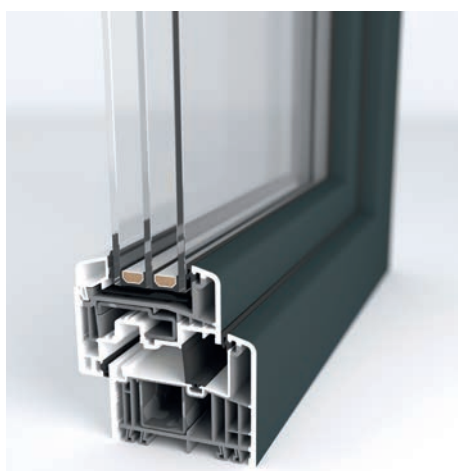

GEALAN S 9000®

Eficiente,
bella y Minimalista

Las ventanas fabricadas con perfiles de PVC GEALAN S9000 con 82,5mm de profundidad, ofrecen una amplia posibilidad de combinaciones que se ajustan a todas las necesidades de su hogar, eficiencia térmica y acústica, seguridad, diseño y exclusividad.

CARACTERÍSTICAS TÉCNICAS

Resistencia a la carga de viento	C4
Permeabilidad al Aire	Clase 4
Estanqueidad al Agua	9A
Térmico (Valor U_f)	1,0 W/m ² K

Disponible en gran variedad de colores.

GEALAN S 9000 es el sistema de perfiles de PVC de 82,5mm más exclusivo y versátil, con certificado de eficiencia PASSIVHAUS

GEALAN-LUMAXX®

GEALAN-LUMAXX es claramente más estrecho y minimalista que las combinaciones de marco y hoja tradicionales, permitiendo mayor superficie de vidrio y más entrada de luz.

S 9000 PLUS

GEALAN-S 9000 PLUS es la versión más segura capaz de alcanzar el nivel RC3 gracias a su junta central rígida que impide la intrusión desde el exterior, además con certificación PASSIVHAUS

GEALAN S 9000

La hoja GEALAN S 9000 ENRASADA es sin duda la combinación más exclusiva de la gama S 9000. Con una hoja de 102 mm enrasada al marco por el exterior, ofrece la estética más elegante y exclusiva del mercado.